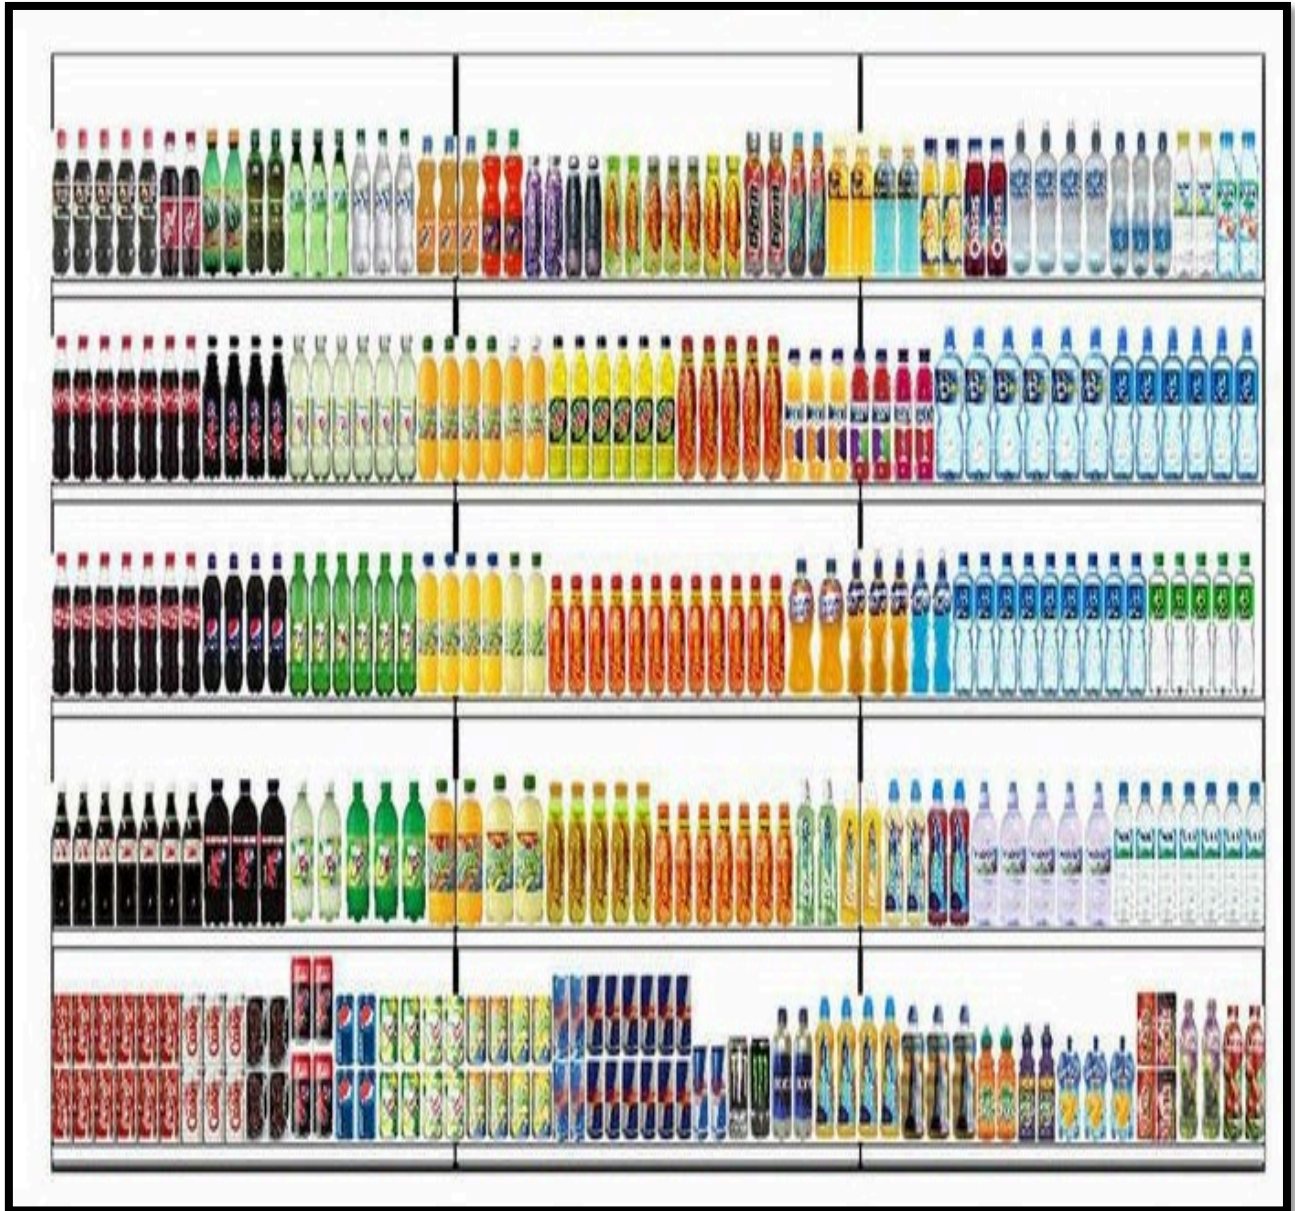

CUARTO FRIO

12 PUERTAS

CUARTO FRIO

12 PUERTAS

PUERTA 1
COCA COLA

6 DESLIZADORES

CUARTO FRIO
12 PUERTAS

PUERTA 2
COCA SABORES
6 DESLIZADORES

CUARTO FRIO 12 PUERTAS

PUERTA 3
PEPSI Y BIG COLA
6 DESLIZADORES

CUARTO FRIO
12 PUERTAS

PUERTA 4
BARRILITO

5 DESLIZADORES

CUARTO FRIO 12 PUERTAS

PUERTA 5
PEÑAFIEL

6 DESLIZADORES

CUARTO FRIO
12 PUERTAS

PUERTA 7
JUMEX

8 DESLIZADORES

CUARTO FRIO 12 PUERTAS

PUERTA 8
BE-LIGHT

8 DESLIZADORES

CUARTO FRIO
12 PUERTAS

PUERTA 9
GATORADE