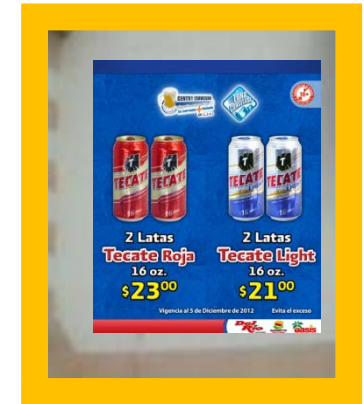

Refricalco

✓ Coors Light 22 oz

Poster

Refricalco

LAY - OUT

Comunicación Exterior		
Bastidor Vertical	Tecate y Tecate Light 12 pack	✓
	Tecate y Tecate Light 16 oz	Aplica solo en sucursales con doble bastidor
Poster Puerta	Coor Light 22oz	lado derecho (vista por fuera)
Bastidor Horizontal	Tecate y Tecate Light 12 pack	✓
Banner Exterior superior (Completo)	Coor Light /Caguama	✓

LAY - OUT

Comunicación Interior		
Refricalco	Carta Blanca Promo	✓
	Coor Light Promo	✓
	Tecate y Tecate Light	✓
	Cascos Coors Light	✓
	22oz Coors Ligth	✓
Colgante	Cascos Coors Light	✓

Refricalco:
Solo en sucursales donde se cuente con espacio en enfriadores o puertas del cuarto frío.